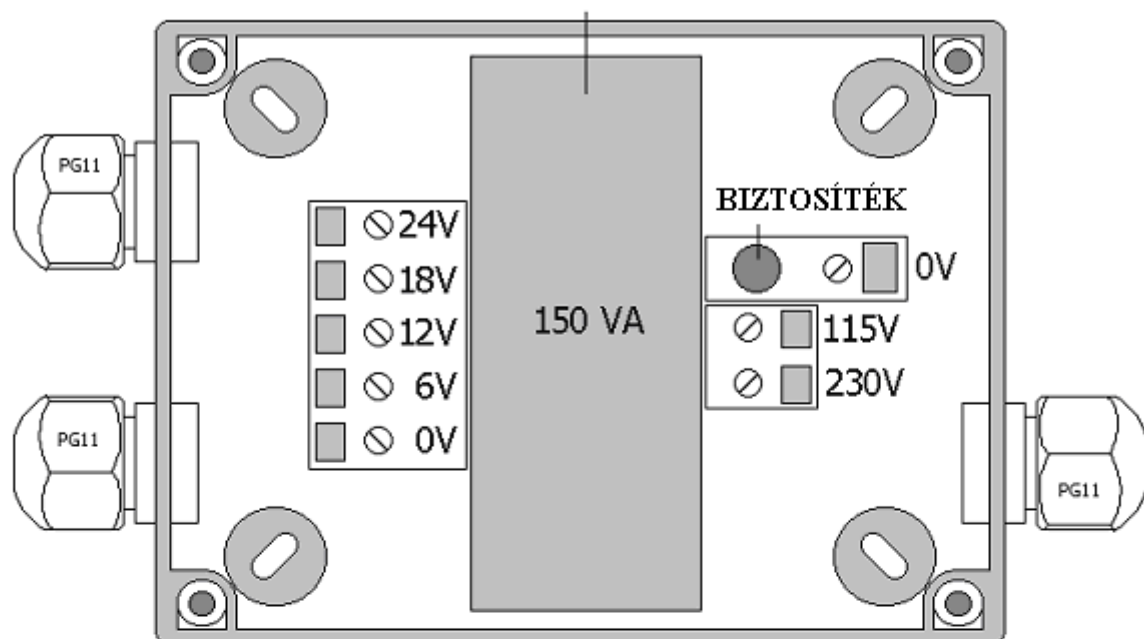

UNITRAC

UNITRAC TÁPEGYSÉG

Műszaki adatok

UNI-TRAC AC TÁPELLÁTÁS PHOTON INFRASOROMPÓKNAK

AC TRANSZFORMÁTOR 150 VA 50-60 HZ

1A BIZTOSÍTÉK 230 V MŰKÖDÉSHEZ 2A BIZTOSÍTÉK 230 V AC MŰKÖDÉSHEZ

SOROMPÓ	FŰTÉS TÁPELLÁTÁS	TELJESÍTMÉNY (1 SOROMPÓ)		
		FESZ.	ÁRAM	TELJ.
EB-XX-200-R	24V	3A	72 W	2
EB-XX-150-R	18V	3A	54 W	2
EB-XX-100-R	12V	3A	36W	4
EB-XX- 50-R	6V	3A	18W	4

MÉRETEK MILLIMÉTERBEN

FŰTÉS CSATLAKOZÓ