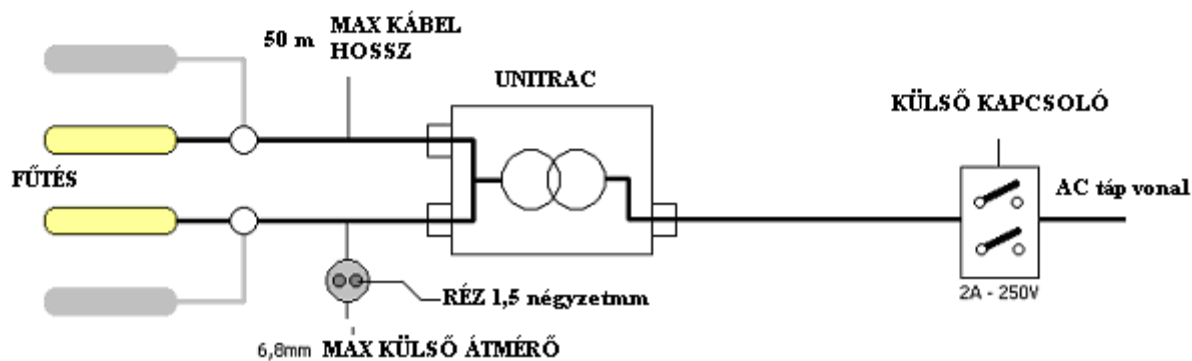

UNITRAC

UNITRAC TÁPEGYSÉG

Műszaki adatok

UNI-TRAC AC TÁPELLÁTÁS PHOTON INFRASOROMPÓKNAK

AC TRANSZFORMÁTOR 150 VA 50-60 HZ

1A BIZTOSÍTÉK 230 V MŰKÖDÉSHEZ 2A BIZTOSÍTÉK 230 V AC MŰKÖDÉSHEZ

SOROMPÓ	FŰTÉS TÁPELLÁTÁS	TELJESÍTMÉNY (1 SOROMPÓ)		
		FESZ.	ÁRAM	TELJ.
EB-XX-200-R	24V	3A	72 W	2
EB-XX-150-R	18V	3A	54 W	2
EB-XX-100-R	12V	3A	36W	4
EB-XX- 50-R	6V	3A	18W	4

MÉRETEK MILLIMÉTERBEN

FŰTÉS CSATLAKOZÓ