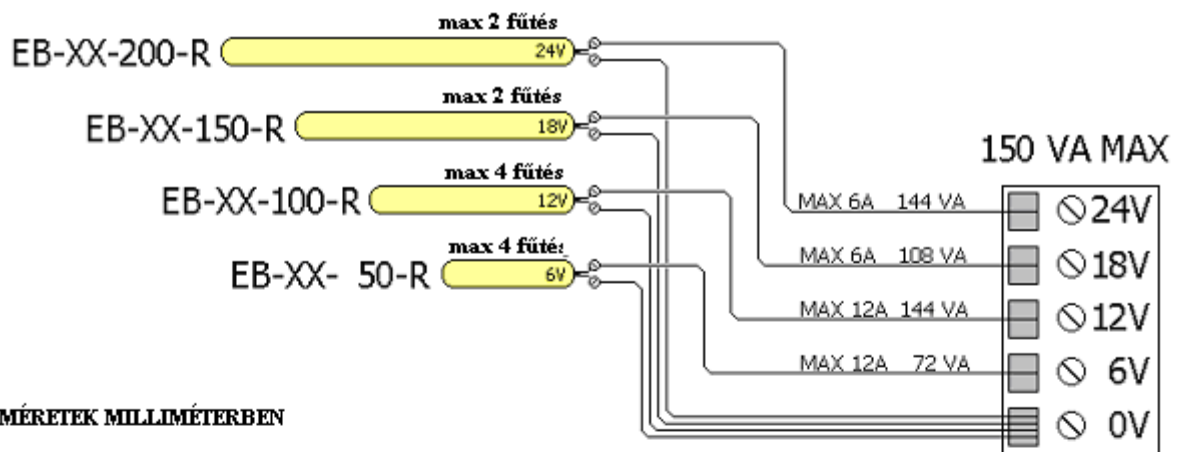

UNITRAC

UNITRAC TÁPEGYSÉG

Műszaki adatok

UNI-TRAC AC TÁPELLÁTÁS PHOTON INFRASOROMPÓKNAK

AC TRANSZFORMÁTOR 150 VA 50-60 HZ

1A BIZTOSÍTÉK 230 V MŰKÖDÉSHEZ 2A BIZTOSÍTÉK 230 V AC MŰKÖDÉSHEZ

SOROMPÓ	FŰTÉS TÁPELLÁTÁS	TELJESÍTMÉNY (1 SOROMPÓ)		
		FESZ.	ÁRAM	TELJ.
EB-XX-200-R	24V	3A	72 W	2
EB-XX-150-R	18V	3A	54 W	2
EB-XX-100-R	12V	3A	36W	4
EB-XX- 50-R	6V	3A	18W	4

MÉRETEK MILLIMÉTERBEN

FŰTÉS CSATLAKOZÓ