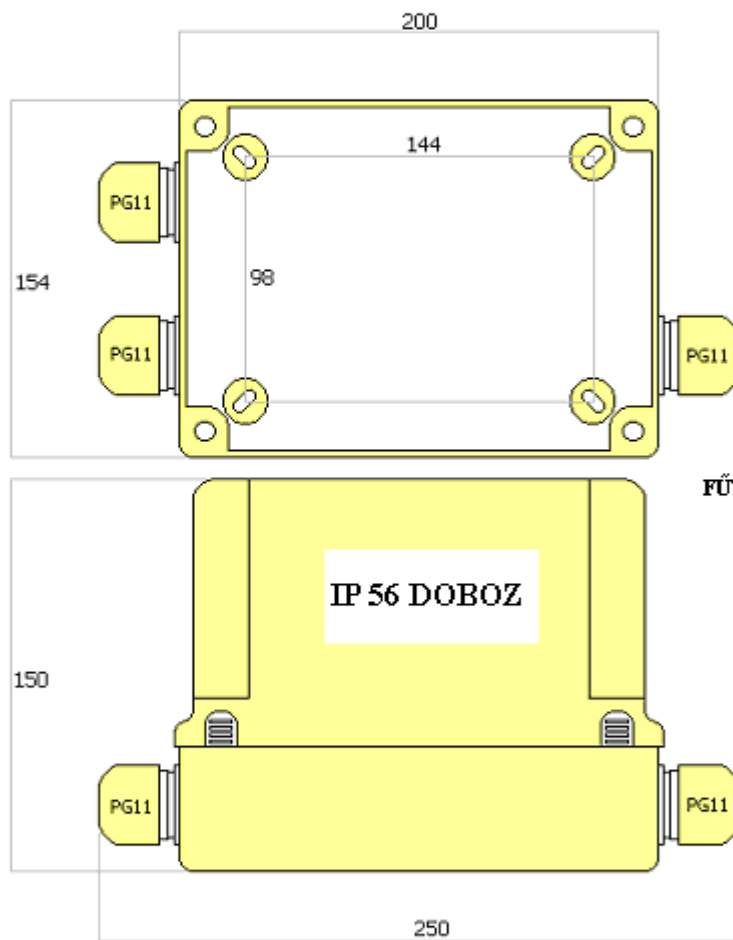

UNITRAC

UNITRAC TÁPEGYSÉG

Műszaki adatok

UNI-TRAC AC TÁPELLÁTÁS PHOTON INFRASOROMPÓKNAK

AC TRANSZFORMÁTOR 150 VA 50-60 HZ

1A BIZTOSÍTÉK 230 V MŰKÖDÉSHEZ 2A BIZTOSÍTÉK 230 V AC MŰKÖDÉSHEZ

SOROMPÓ	FŰTÉS TÁPELLÁTÁS	TELJESÍTMÉNY (1 SOROMPÓ)		
		FESZ.	ÁRAM	TELJ.
EB-XX-200-R	24V	3A	72 W	2
EB-XX-150-R	18V	3A	54 W	2
EB-XX-100-R	12V	3A	36W	4
EB-XX- 50-R	6V	3A	18W	4

MÉRETEK MILLIMÉTERBEN

FŰTÉS CSATLAKOZÓ