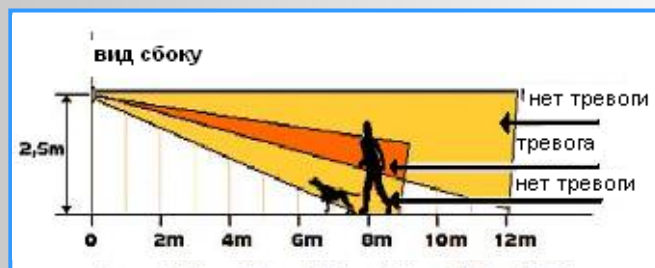

**Ч  
НОВИЧКА**

ЛИНЗА  
«ГОРИЗОНТАЛЬНАЯ  
ШТОРА»  
CURTAIN LENS

**IP54**  
Устойчив к погоде

**DIRFE** – инновационный объемный беспроводной извещатель для наружного применения (класс защиты IP54). Распознавание осуществляется двумя независимыми инфракрасными датчиками. Положение датчиков может независимо настраиваться по горизонтали и вертикали. Для подачи тревожного сообщения между сигналами с датчиков может настраиваться связь «И» или «ИЛИ».

Функция тестирования для каждого датчика (с использованием светодиода) и зуммер упрощают монтаж даже в условиях плохой видимости.

Устройство может быть установлено на высоте 80-250 см. Крышка для линз позволяет добиться эффекта «шторы» для каждого из датчиков.