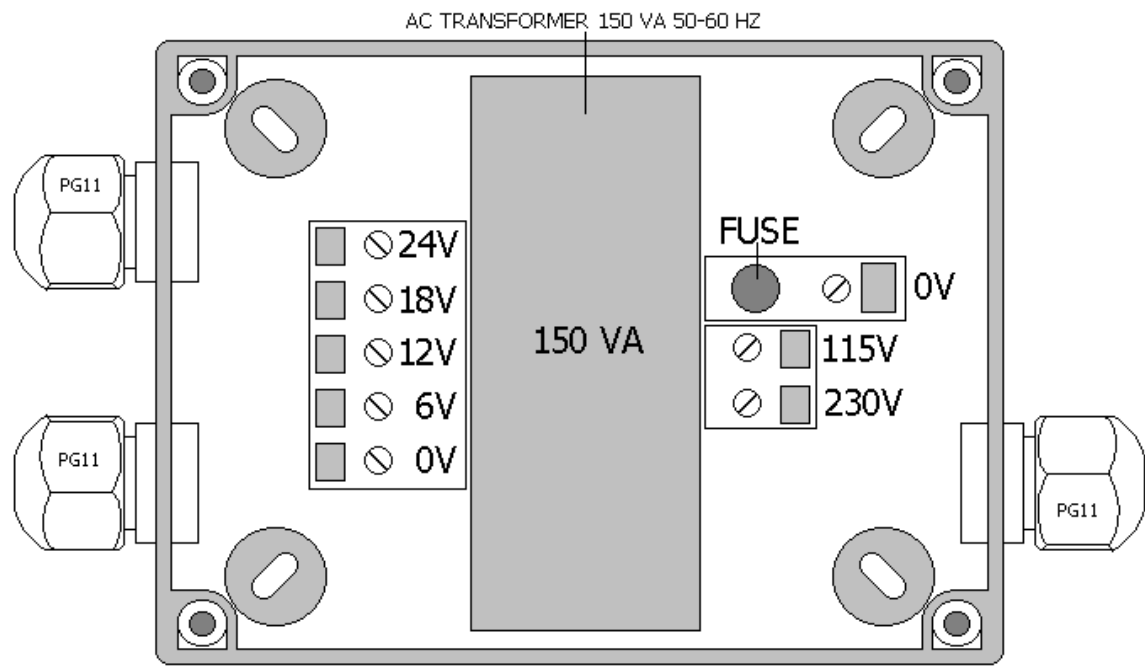

UNI-TRAC

AC POWER SUPPLY FOR PHOTON HEATER BARRIER

ALIMENTATORE AC PER BARRIERE PHOTON RISCALDATE

FUSE 1A-T FOR 230V OPERATION

FUSIBILE 1A-T PER ALIMENTAZIONE 230VAC

FUSE 2A-T FOR 115V OPERATION

FUSIBILE 2A-T PERALIMENTAZIONE 115VAC

MODELLO BARRIERA	ALIMENTAZIONE RISCALDATORI	DATI RELATIVI AD UNA BARRA		
BARRIER	HEATER SUPPLY	(1 BAR)		
MODEL	VOLTAGE	COURRENT	POWER	MAX DEVICES CONNECTED
EB-XX-200-R	24V	3A	72 W	2
EB-XX-150-R	18V	3A	54 W	2
EB-XX-100-R	12V	3A	36W	4
EB-XX- 50-R	6V	3A	18W	4
				MAX DISPOSITIVI CONNESSI

DIMENSION IN MILLIMETER
QUOTE IN MILLIMETRI

HEATER TERMINAL BLOCK
MORSETTI RISCALDATORE