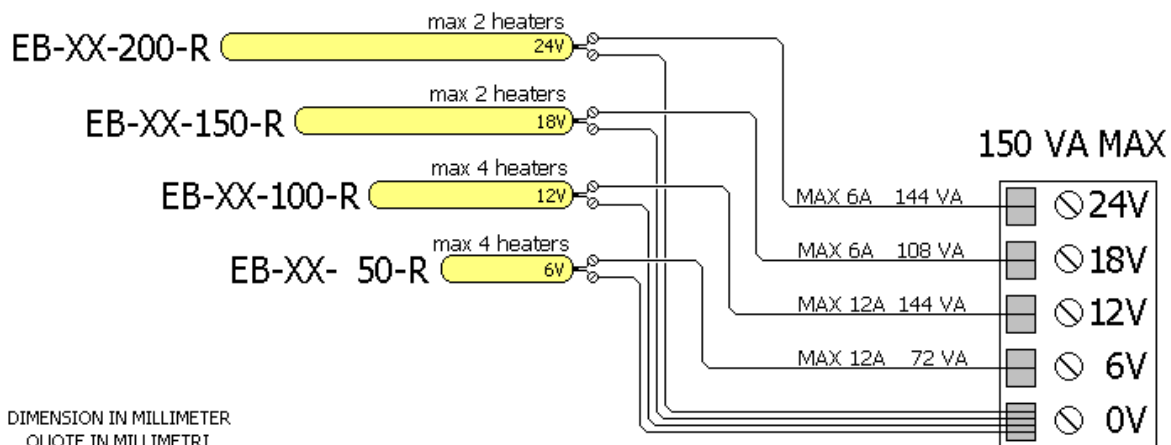

UNI-TRAC

AC POWER SUPPLY FOR PHOTON HEATER BARRIER

ALIMENTATORE AC PER BARRIERE PHOTON RISCALDATE

FUSE 1A-T FOR 230V OPERATION

FUSIBILE 1A-T PER ALIMENTAZIONE 230VAC

FUSE 2A-T FOR 115V OPERATION

FUSIBILE 2A-T PERALIMENTAZIONE 115VAC

MODELLO BARRIERA	ALIMENTAZIONE RISCALDATORI	DATI RELATIVI AD UNA BARRA		
BARRIER	HEATER SUPPLY	(1 BAR)		
MODEL	VOLTAGE	COURRENT	POWER	MAX DEVICES CONNECTED
EB-XX-200-R	24V	3A	72 W	2
EB-XX-150-R	18V	3A	54 W	2
EB-XX-100-R	12V	3A	36W	4
EB-XX- 50-R	6V	3A	18W	4
				MAX DISPOSITIVI CONNESSI