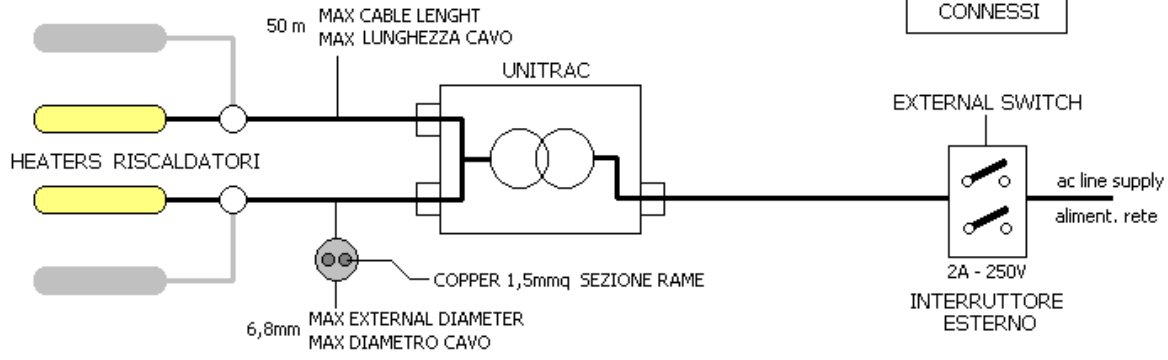

UNI-TRAC

AC POWER SUPPLY FOR PHOTON HEATER BARRIER

ALIMENTATORE AC PER BARRIERE PHOTON RISCALDATE

FUSE 1A-T FOR 230V OPERATION

FUSIBILE 1A-T PER ALIMENTAZIONE 230VAC

FUSE 2A-T FOR 115V OPERATION

FUSIBILE 2A-T PERALIMENTAZIONE 115VAC

MODELLO BARRIERA	ALIMENTAZIONE RISCALDATORI	DATI RELATIVI AD UNA BARRA		
BARRIER	HEATER SUPPLY	(1 BAR)		
MODEL	VOLTAGE	COURRENT	POWER	MAX DEVICES CONNECTED
EB-XX-200-R	24V	3A	72 W	2
EB-XX-150-R	18V	3A	54 W	2
EB-XX-100-R	12V	3A	36W	4
EB-XX- 50-R	6V	3A	18W	4
				MAX DISPOSITIVI CONNESSI