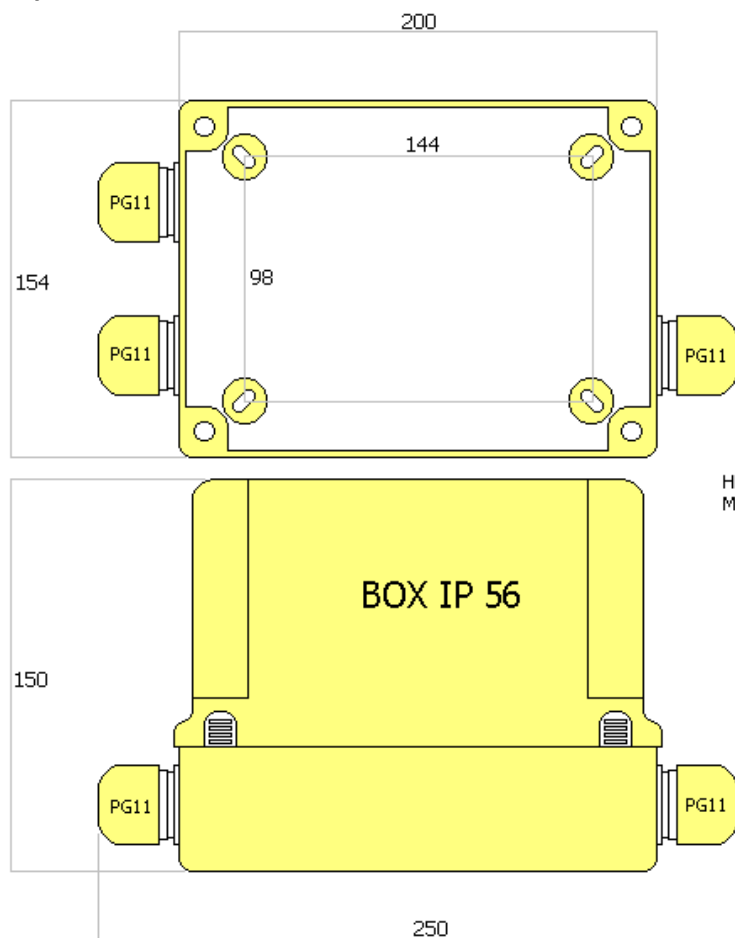

UNI-TRAC

AC POWER SUPPLY FOR PHOTON HEATER BARRIER

ALIMENTATORE AC PER BARRIERE PHOTON RISCALDATE

FUSE 1A-T FOR 230V OPERATION

FUSIBILE 1A-T PER ALIMENTAZIONE 230VAC

FUSE 2A-T FOR 115V OPERATION

FUSIBILE 2A-T PERALIMENTAZIONE 115VAC

MODELLO BARRIERA	ALIMENTAZIONE RISCALDATORI	DATI RELATIVI AD UNA BARRA		
BARRIER	HEATER SUPPLY	(1 BAR)		
MODEL	VOLTAGE	COURRENT	POWER	MAX DEVICES CONNECTED
EB-XX-200-R	24V	3A	72 W	2
EB-XX-150-R	18V	3A	54 W	2
EB-XX-100-R	12V	3A	36W	4
EB-XX- 50-R	6V	3A	18W	4
				MAX DISPOSITIVI CONNESSI

DIMENSION IN MILLIMETER
QUOTE IN MILLIMETRI

HEATER TERMINAL BLOCK
MORSETTI RISCALDATORE