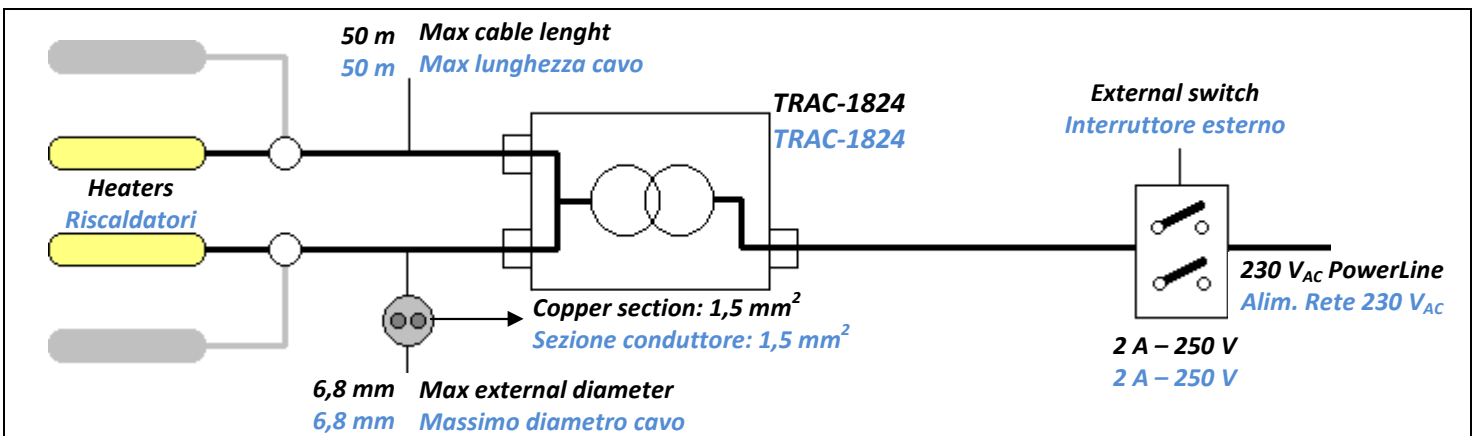

TRAC-1824

AC POWER SUPPLY FOR PHOTON HEATER BARRIER ALIMENTATORE AC PER BARRIERE PHOTON RISCALDATE

Barrier model <i>Modello barriera</i>	Heater supply <i>Alimentazione riscaldatore</i>		Power [W]* <i>Potenza [W]*</i>	Max devices connected <i>Max numero dispositivi collegati</i>
	Voltage [V] <i>Tensione [V]</i>	Current [A] <i>Corrente [A]</i>		
EB-XX-200-R	24	3	72	2
EB-XX-150-R	18	3	54	2
EB-XX-100-R	12	3	36	4

* Power consumption for one bar / * Assorbimento relativo ad una barra

EB-XX-200-R

EB-XX-150-R

EB-XX-100-R