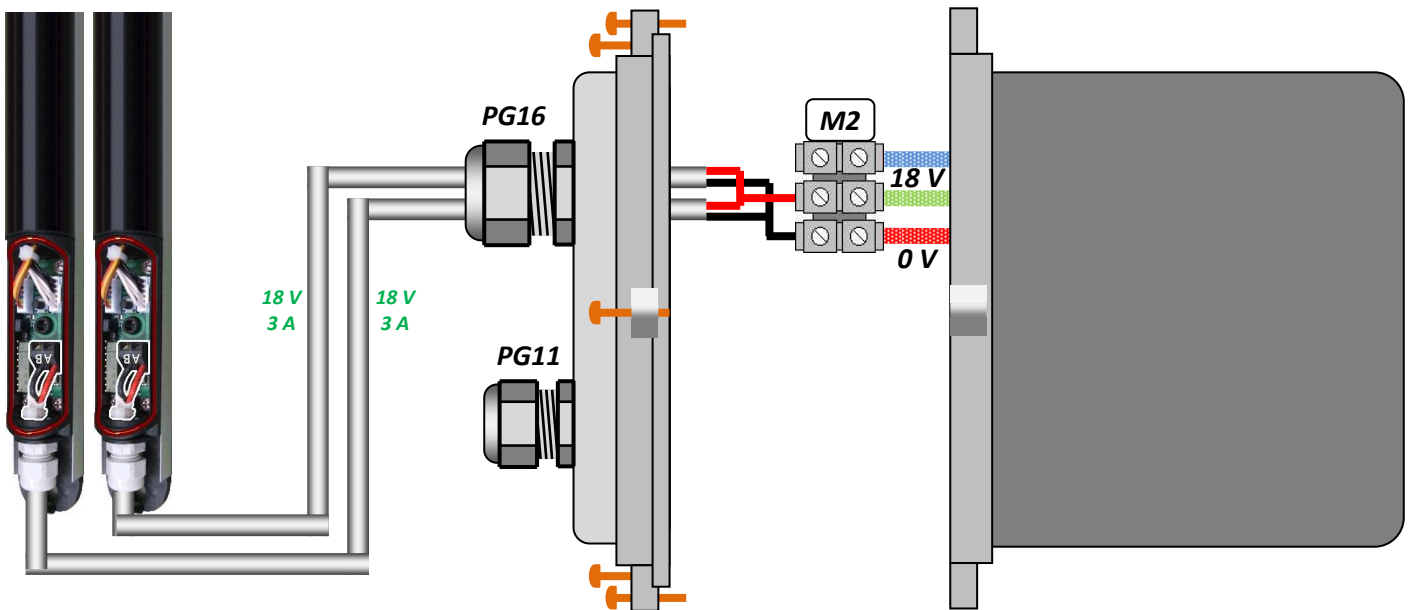

TRAC-1824

AC POWER SUPPLY FOR PHOTON HEATER BARRIER ALIMENTATORE AC PER BARRIERE PHOTON RISCALDATE

Barrier model <i>Modello barriera</i>	Heater supply <i>Alimentazione riscaldatore</i>		Power [W]* <i>Potenza [W]*</i>	Max devices connected <i>Max numero dispositivi collegati</i>
	Voltage [V] <i>Tensione [V]</i>	Current [A] <i>Corrente [A]</i>		
EB-XX-200-R	24	3	72	2
EB-XX-150-R	18	3	54	2
EB-XX-100-R	12	3	36	4

* Power consumption for one bar / * Assorbimento relativo ad una barra

EB-XX-200-R

EB-XX-150-R

EB-XX-100-R