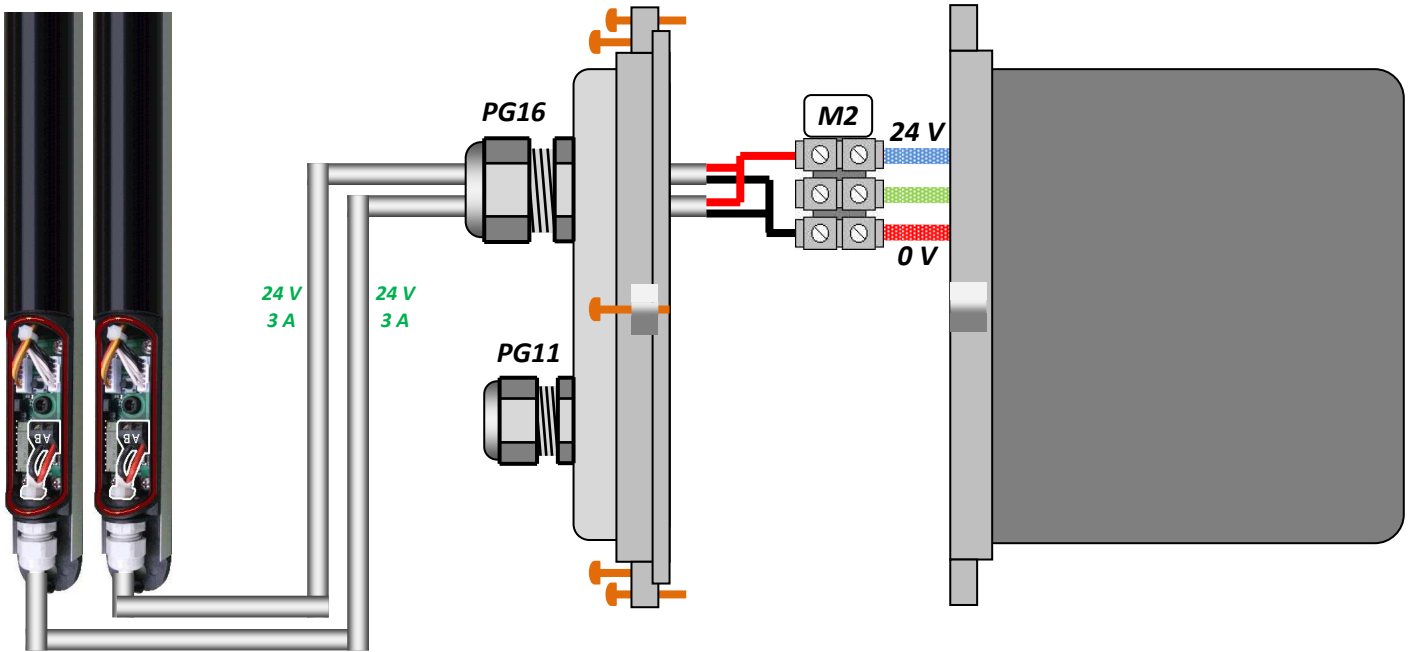

TRAC-1824

AC POWER SUPPLY FOR PHOTON HEATER BARRIER ALIMENTATORE AC PER BARRIERE PHOTON RISCALDATE

Barrier model <i>Modello barriera</i>	Heater supply <i>Alimentazione riscaldatore</i>		Power [W]* <i>Potenza [W]*</i>	Max devices connected <i>Max numero dispositivi collegati</i>
	Voltage [V] <i>Tensione [V]</i>	Current [A] <i>Corrente [A]</i>		
EB-XX-200-R	24	3	72	2
EB-XX-150-R	18	3	54	2
EB-XX-100-R	12	3	36	4

* Power consumption for one bar / * Assorbimento relativo ad una barra

EB-XX-200-R

EB-XX-150-R

EB-XX-100-R