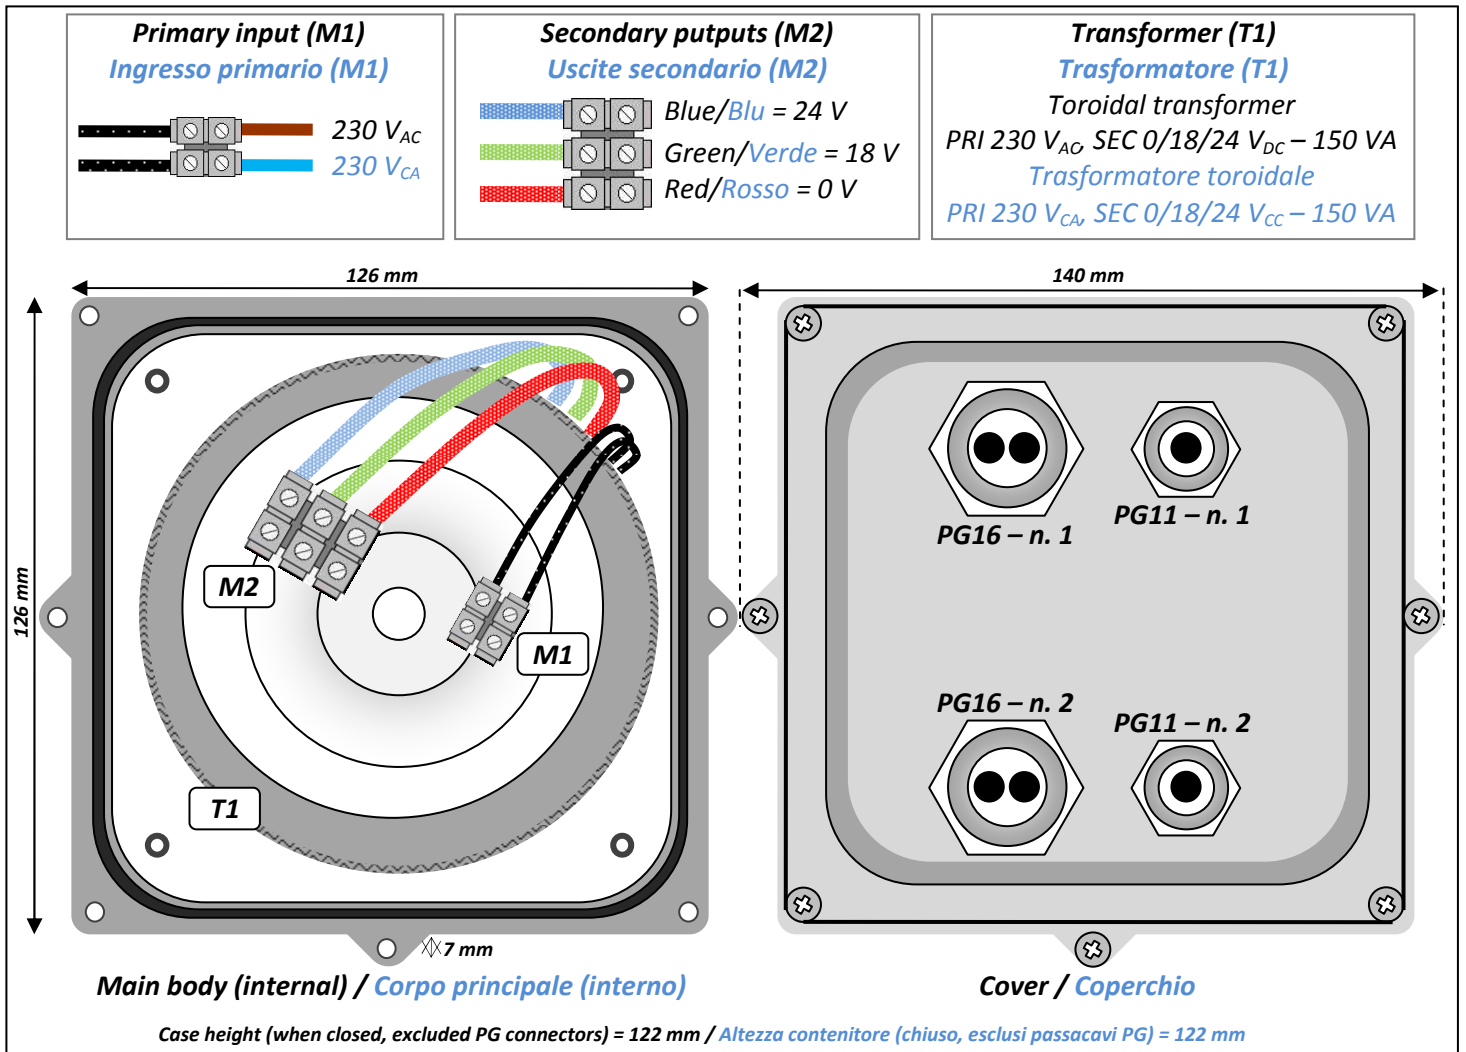

TRAC-1824

AC POWER SUPPLY FOR PHOTON HEATER BARRIER ALIMENTATORE AC PER BARRIERE PHOTON RISCALDATE

Barrier model <i>Modello barriera</i>	Heater supply <i>Alimentazione riscaldatore</i>		Power [W]* <i>Potenza [W]*</i>	Max devices connected <i>Max numero dispositivi collegati</i>
	Voltage [V] <i>Tensione [V]</i>	Current [A] <i>Corrente [A]</i>		
EB-XX-200-R	24	3	72	2
EB-XX-150-R	18	3	54	2
EB-XX-100-R	12	3	36	4

* Power consumption for one bar / * Assorbimento relativo ad una barra

EB-XX-200-R

EB-XX-150-R

EB-XX-100-R