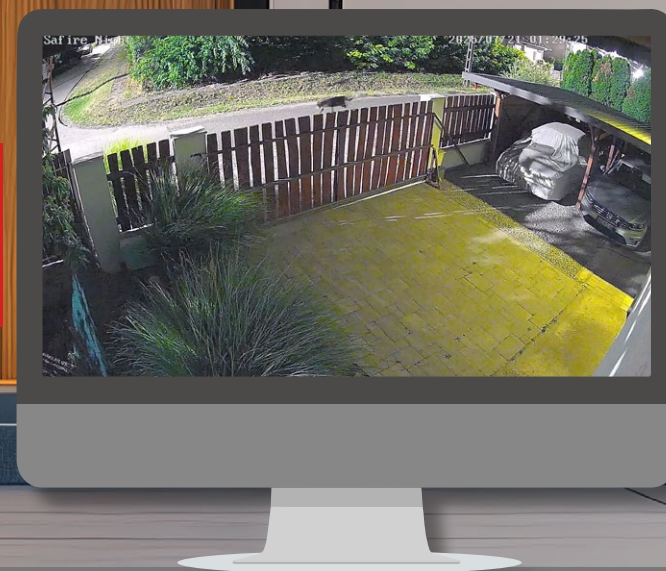

**SAJÁT MEGVILÁGÍTÁS
NÉLKÜL UTCAI
LÁMPA FÉNYÉVEL**